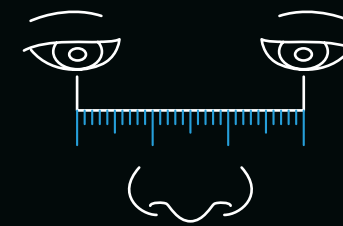

Sin Magnificación

Magnificación 2.5x

Magnificación 3.5x

Campo de visión de trabajo pequeño

Campo de visión de trabajo grande

Por lo general se obtiene mayor magnificación en un campo de visión más pequeño

KDM by PeriOptix a tu medida

Distancia pupilar

La distancia pupilar (DP) es la medida, en milímetros, entre los centros de las pupilas de cada ojo. Esta medición la puede realizar rápidamente el Promotor de **KDM by PeriOptix** o cualquier optometrista.

Nota: Si lo mide un optometrista que no sea de Grupo Kalma, asegúrate de que la medición se toma al infinito. (∞).

Reservado para tu medición:

Right PD	Total PD	Left PD

Distancia de trabajo

La distancia de trabajo (DT) es la medida, en centímetros, de la distancia con la cual el dentista trabaja de forma cómoda. Esta distancia se mide cuando el dentista mantiene una postura vertical y cómoda con una perfecta ergonomía.