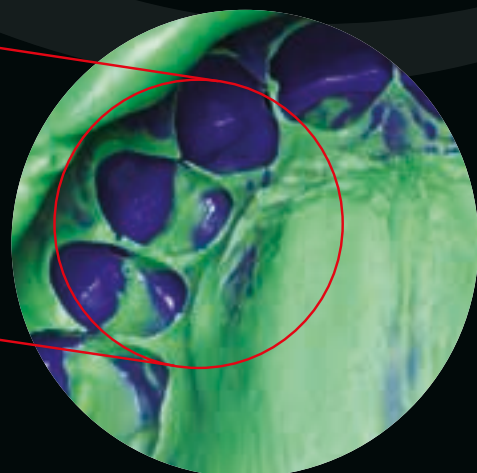

Sin Magnificación

Magnificación 2.5x

Magnificación 3.5x

Campo de visión de trabajo pequeño

Campo de visión de trabajo grande

Por lo general se obtiene mayor magnificación en un campo de visión más pequeño

KDM by PeriOptix a tu medida

Distancia pupilar

La distancia pupilar (DP) es la medida, en milímetros, entre los centros de las pupilas de cada ojo. Esta medición la puede realizar rápidamente el Promotor de **KDM by PeriOptix** o cualquier optometrista.

Nota: Si lo mide un optometrista que no sea de Grupo Kalma, asegúrate de que la medición se toma al infinito. (∞).

Reservado para tu medición:

Right PD	Total PD	Left PD

Distancia de trabajo

La distancia de trabajo (DT) es la medida, en centímetros, de la distancia con la cual el dentista trabaja de forma cómoda. Esta distancia se mide cuando el dentista mantiene una postura vertical y cómoda con una perfecta ergonomía.