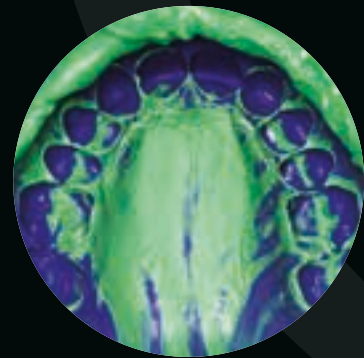

Observa las diferencias con KDM by PeriOptix

Todas las ópticas **KDM by PeriOptix** están fabricadas con vidrio de alta gama resistente a roturas. Asegura una claridad óptima de borde a borde con un gran campo de visión. Nuestra variedad de opciones de aumento y estilos de lupas garantizan que se satisfagan las necesidades con una solución elegante y personalizable.

Sin Magnificación