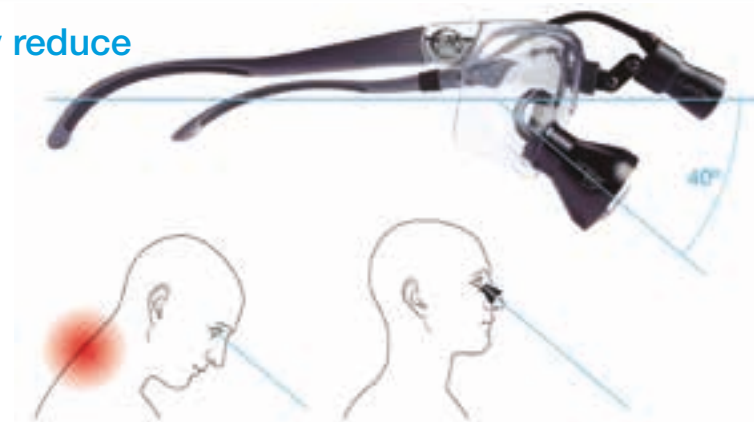

La montura deportiva PeriVista está fabricada a medida para su uso con lupas **KDM by PeriOptix**. Esta es nuestra opción de montura más popular porque brinda protección envolvente con un diseño elegante. Esta montura también permite al usuario realizar ajustes para mejorar la adaptación a su rostro.

- Disponibles lentes con prescripción.

Variando la posición de las varillas conseguimos más ergonomía y precisión en la distancia de trabajo (DT)

Colores disponibles para las monturas

Una postura correcta, mejora la visión y reduce los dolores de espalda y cuello.

Enfoque ergonómico

El modelo PeriVista está dotado de un mecanismo de varilla que permite la variación del ángulo pantoscópico facilitando 3 posiciones del ángulo de inclinación sin alterar la distancia de trabajo del usuario (mayor ergonomía).