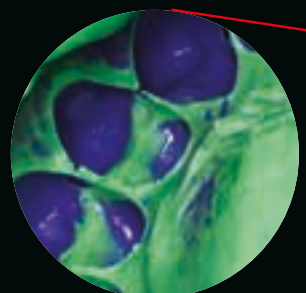

Sin Magnificación

Magnificación 2.5x

Magnificación 3.5x

Campo de visión de trabajo pequeño

Campo de visión de trabajo grande

Por lo general se obtiene mayor magnificación en un campo de visión más pequeño

KDM by PeriOptix a tu medida

Distancia pupilar

La distancia pupilar (DP) es la medida, en milímetros, entre los centros de las pupilas de cada ojo. Esta medición la puede realizar rápidamente el Promotor de **KDM by PeriOptix** o cualquier optometrista.